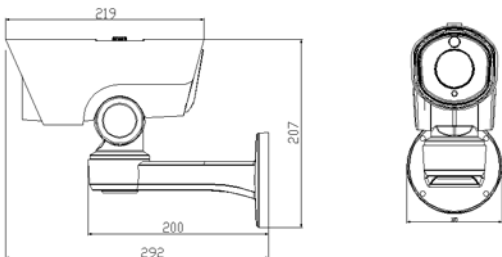

외관도

제품사양

MODEL	JNPB-500IRMZ(P)		
카메라	이미지 센서	1/2.9" 프로그래시브 COMS	
	최저조도	Color : 0.006 , B/W : 0 Lux Whit IR on	
	WDR	Super WDR	
	셔터 스피드	1/100000s ~1/5 s	
	주&야간	ICR 필터 자동 변경	
렌즈	오토포커스	자동/반자동/수동	
	줌 속도	32K~8Mbps	
	초점거리	5.3~64mm,12배율 AF렌즈	
	화각	H49°~H3.9° D 59.4°~ D 4.8° V38.2°~V 2.9°	
	최소작동거리	1000~1500mm	
PTZ	조리개	F1.6~F2.8	
	Pan 반경	360° endless	
	Pan 속도	Pan 수동속도:0.2°~60°/s , Pan 프리셋 속도 :.100°/S	
	Tilt 반경	-45° ~ 30°	
	Tilt 속도	Tilt 수동 속도 : 0.2°~30°/s Tilt 프리셋 속도 : 60°/s	
적외선	Proportional Zoom	지원	
	프리셋	255	
	패트룰	8패트룰을, 패트룰당 최대 48 프리셋 적용	
	전력손실복구	지원	
	PTZ 위치표시	활성화/비활성화	
비디오	적외선 거리	100m	
	적외선 각도	자동/수동	
	최대 해상도	2560*1920	
	프레임 레이트	20fps(2560*1920), 20fps(2569*1520), 30fps(2304*1269), 30fps(1920*1080) 30fps(1280*960), 30fps(1280*720), 30fps(704*576),	
	비디오 코덱	H.265+ / H.265(HEVC)/H.264+ / H.264 MJPEG	
오디오	비트 레이트	16Kbps ~ 16Mbps (CBR/VBR adjustable)	
	이미지 설정	채도/밝기/ 대비/선명도	
	웹 접속	익스플로러 /파이어폭스 / 크롬 /사파리지원	
	오디오 입/출력	1/1	
	오디오 코덱	G.711/AAC	
네트워크	통신방식	1-ch RJ45 10M/100M Ethernet Port	
	네트워크 저장	Nas (Support NFS ,SMB /CIFS)	
	프로토콜	IPv4/IPv6/TCP/UDP/RTP/RTSP/RTCP/HTTP/HTTPS/DNS	
		DDNS/DHCP/FTP/NTP/SMTP/UPnP/SIP/SNMP/PPPoE/VLAN/802.1x	
	시스템	알람 입/출력	1/1
저장소		최대 128 기가 micro SD/SDHC/SDXC로컬저장장소 지원	
지능형 기능		움직임감지,프라이버시 마스크, 역광보정, HCL ,3D-DNR, ROI안개보정	
SIP/Voip		지원	
이벤트 입력		움직임 감지,네트워크손실,외부입력,오디오 알람 등	
)/p규격	이벤트 액션	FTP 업로드/SMTP 업로드/ SD 카드녹화/ SIP전화	
	비디오 분석	지역침입,지역이탈,고급움직임 감지,이상감지,선교차,배회감지,사람감지	
	호환성	ONVIF Profile S	
	작동 온도	-30°C ~ 60°C	
	작동 습도	0~90%(비응축 환경)	
)/p규격	전원 공급	DC12V 2A,(PoE 802.3at 옵션)	
	소비 전력	11.5W MAX ,15.5W MAX(With IR on)/PoE 모델10.5W MAX ,20W MAX(With IR on)/PoE	
	방수 방진	IP66	
	크기	291mm*207mm*95mm	
	무게	2kg	
품질보증	1년