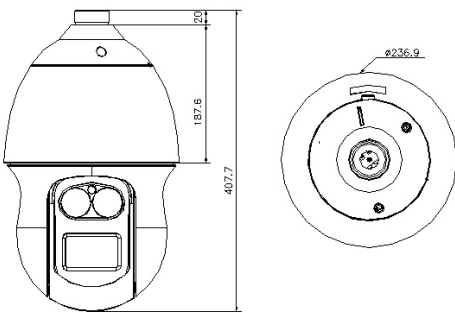

외관도

MODEL	JNS-237IR	
카메라	화상소자	1/2 형 2.17 메가픽셀 COMS
	총 화소수 /유효 화소 수	1,952(H) x 1,113(V)approx.2.17 메가픽셀 / 1,937(H) x 1,097(V)approx.2.12 메가픽셀
	주사방식	프로그래시브
	최저조도	컬러:0.01Lux(1/30sec,F1.5),0.00016Lux(2sec,F1.5), 흑백:0Lux(IR LED ON)
	S/N 비/영상 출력	50dB/CVBS:1.0Vpp/75Ω composite,720 x 480(N),720 x 576(P), 설치용
렌즈	조정거리/구경비	6~222mm (광학37배) / F1.5(Wide) ~ F 4.6 (Tele)
	화각/최소 지근 거리	H:59.3°(Wide)~1.9°(Tele)/ V:35.8°(Wide)~1.1°(Tele)/1.5m(3.28ft)
	포커스 제어	AF / One-Shot AF / Manual
	렌즈타입	DC Auto Iris
	마운트 타입	Board-in Type
PTZ	팬 범위 / 팬 속도	360° Endless / 프리셋 : 400° 초 , 수동 : 0.024° / 초 ~ 250° / 초
	틸트 범위 / 틸트 속도	190° (-5° ~185°) / 프리셋 :300°초 , 수동 :0.024°/초 ~ 250° 초
	시퀀스	프리셋(300개), 스윙, 그룹 (6개), 트래이스 ,투어 (1개),오토런,스케줄
	프리셋 정확도	± 0.2°
	방위각	Yes(동 / 서 / 남 / 북 / 북서 / 남서 / 북동 / 남동 OSD)
카메라 기능	자동추적	Off / On
	야간 가시 거리	350 m
	카메라 타이틀	Off / On(영/한/숫자/기호,최대85자) - 영어/숫자/한글/특수문자 - 최대 5행,투명도,해상도별 자동 스케일 지원 - 색상 : 회색 / 녹색 / 빨강 / 파랑 / 검정 / 흰색
	Day & Night	Auto (ICR) / Color / B/W
	역광보정	Off / BLC / WDR / HLC
	Wide Dynamic Range	150dB
	콘트라스트 개선	SSDR (Off / On)
	노이즈 제거	SSNR (2D + 3D Noise Filter) (Off / On)
	영상 흔들림 / 안개보정	Off / On (Built-in Gyro sensor) / Auto , Manual , Off
	동작탐지	Off / On (최대8개의 사각형 동작 탐지 영역 설정 가능)
	프라이버시 기능	Off / On (4개의 점으로 24개 사각형 프라이버시 영역설정 가능) - 색상 : 회색 / 녹색 / 빨강색 / 파랑색 / 검정색 / 흰색 - 줌 배율 제한 설정모드 가능 - 모자이크 옵션
	Gain Control	Off / Low / Medium / High
	화이트 밸런스	ATW / AWC / Manual / Indoor / Outdoor / Mercury / Sodium
	전자셔터	Minimum / Maximum / Anti flicker (2~1 / 12,000 sec)
	디지털줌	32배,에어리어 줌 기능 2배 디지털 줌까지 지원
Flip / Mirror	Off / On	
네트워크	지능형 영상 분석	템퍼링(화면전환), 배회,오디오감지,가상선,음원분류, 출 / 입 감지, 발색/소멸 감지, 얼굴감지, 움직임감지, 안개감지
	원격제어 / 알람	입력 4개 / 출력 2개 (Relay) / RS-485
	RS-485 프로토콜	Samaung-T, Pelco-D/P, Panasonic, Honeywell, AD, Vicon,GE ,BOSCH
	알람 트리거	알람 입력, 동작탐지, 비디오분석, 오디오 검출, 네트워크단절
	이벤트 대응 동작	· FTP-E-Mail을 통해서 파일 전송 및 업로드 · E-Mail 통한 알람 · 알람 트리거 발생시 SD/SDHC/SDXC 메모리 또는 NAS에 녹화 · 외부 알람 출력 · PTZ preset
	오디오 입력	선택가능 (마이크/라인입력) 지원 전압 : 2.5V DC (4mA) 입력, 임피던스 : 2K Ohm
	오디오 출력	라인출력 (3.5mm mono jack), 최대출력 (1Vrms)
	픽셀 카운터	지원 (플러그인 설치부여)
	이더넷	RJ-45 (10/100 BASE-T)
	비디오 압축방식	H.265/H.264 (MPEG-4Part10/AVC) : Main/ Baseline/ High, MJPEG
해상도	1920 x 1080,1280 x 1024,1280 x 960,1280 x 720,1024 x 768,800 x 600, 800 x 448,720 x 576,720 x 480,640 x 480,640 x 360,320 x 240	
최대 프레임 레이트	H.265/H.264 : 최대 60fps 모든 해상도 , MJPEG : 최대 30fps	
스마트 압축	수동모드 (영역 : 5개)	
화질제어	H.265 / H.264 / MJPEG : 비트 레이트 레밸 제어	
비트 레이트 제어	H.265 / H.264 : CBR 또는 VBR , MJPEG : VBR	
동시전송능력	멀티 스트리밍 (최대 10개 프로파일)	
오디오 압축방식	G.711 u-Law/G.726 Selectable,g.726(ADPCM) 8KHz,G.711 8KHz G.726:16Kbps, 24Kbps, 32Kbps, 40Kbps, AAC-LC : 48Kbps at 16KHz	
오디오 통신	양방향	
동작환경	IP	IP v4 , IP v6
	프로토콜	TCP/IP,UDP/IP,RTP(UDP),RTP(TCP),RTCP,RTSP,NTP,HTTP,HTTPS, SSL/TLS, DHCP ,PPPoE,FTP,SMTP,ICMP,SNMPv1/v2c/v3(MIB2), ARP,DNS, DDNS, Qos, UPnP, Bonjour
	보안	HTTPS(SSL)인증 방식,다이제스트 인증방식 ,IP주소 필터링,사용자 접속 로그 기록 ,802.1x 인증방식(EAP-TLS, EAP-LEAP)
	전송방식	유니 캐스트 / 멀티 캐스트
	최대 동시접속자	20명(유니 캐스트 모드)
	메모리 슬롯	SD /SDHC/SDXC (up to128GB)NAS(Network Attached Storage), Local PC에 수동 영상 저장 지원
	S/W 응용 인터페이스	ONVIF Profile S/G, SUNAPI 2.0 (HTTP API),WiseNet Open Platform
	웹페이지 언어	한국어
	웹 뷰어	지원 OS : Windows 7,8.1 , 10 , Mac OS x10.10,10.11 , 10.12
	통합관리소프트웨어	Smart Viewer
전원	동작 온 / 습도	-50°C ~+55°C / Less than 90% RH
	방진,방수 / 충격대응	IP66 / IK10
외관	사용전원/소비전류	24V AC
	소비전력	최대 60W / 90W (Heater off/on , IR on)
외관	색상/재질	Black (Head) + Ivory (Body) / Aluminium , Plastic
	외형 치수 / 무게	Ø236.9 x H 407.7mm / 7.1kg