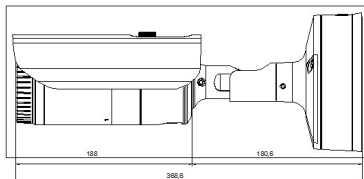

제품사진

외관도

MODEL		JNB-204IRMZ	
카메라	활상소자	1 / 2.8" 형 2MP COMS	
	총 화소수 /유효 화소 수	1,945(H) x 1,109(V) 2.16M / 1,945(H) x 1,097(V) 2.13M	
	주사방식	프로그래시브	
	최저조도	컬라:0.015Lux(F1.4,1/30sec),0025Lux(F1.4,2sec)흑백:0Lux (IR LED ON)	
렌즈	S/N 비/영상출력	50dB / CVBS : 1.0Vp-p/75 composite, 720 x 480(N) 설치용 - USB : 마이크로 USB 타입 B , 1280 x 720, 설치용	
	초점거리/구경비	2.8~12mm (4.3배 전동 가변 초점렌즈) / 1.4(Wide) ~ 3.6 (Tele)	
	화각/최소 지근거리	H:119.5°, V : 62.8°, D: 142.1°/H:27.9°, V : 15.7°, D : 32.0° /0.5m	
	포커스 제어	Simple focus (전동 가변초점) / Manual ,네트워크를 통한 원격제어	
카메라 기능	렌즈타입	DC Auto Iris , P-Iris	
	마운트 타입	Board-in Type	
	야간 가시 거리	50 m	
	카메라 타이틀	Off / On(영/한/숫자/기호,최대85자) - 최대 5라인, 투영도, 해상도별 자동 스케일 지원 - 색상:회색/녹색/빨간/파란/검정/흰색	
	Day & Night	Auto (ICR) / Color / B/W / External / Schedule	
	역광보정	Off / BLC / HLC (Masking / Dimming) / WDR	
	Wide Dynamic Range	150dB	
	콘트라스트 개선	SSDR (Off / On)	
	노이즈 제거	SSNR (2D + 3D Noise Filter) (Off / On)	
	영상 흔들림 / 안개보정	Off / On	
	동작탐지	Off / On (최대8개,8점 다각형 설정가능)	
	프라이버시 기능	Off / On (최대 32개 사각형 프라이버시 영역 설정 가능) - 색상 : 회색, 초록색, 빨간색, 파란색, 검정색, 흰색 - 모자이크	
	Gain Control	Off / Low / Middle / High	
	화이트 밸런스	ATW / AWC / Manual / Indoor / Outdoor / Mercury / Sodium	
	전자셔터	Minimum / Maximum / Anti flicker (2~1 / 12,000 sec)	
디지털줌	24X , Digital PTZ (Preset ,Group)		
Flip / Mirror	상하반전 : On / Off / 좌우반전 :On / Off / 복도뷰 : 90° / 270°		
네트워크	비디오&오디오 분석	Tampering , Loitering , Directional , Detedtion , Defocus Detection , Fog Detection , Virtual Line , Enter / Exit , Appear / Disappear , Audio Detection , Face Detection , Motion Detection , Digital Auto Tracking , Sound Classification	
	알람 입 /출력	입력 1개 / 출력 1개	
	알람 트리거	알람 입력, 동작탐지, 비디오분석, 오디오 검출, 네트워크단절	
	이벤트 대응 동작	· FTP,E-Mail을 통해서 파일 전송 및 업로드 · E-Mail 통한 알람 · 알람트리거 발생시 SD/SDHC/SDXC 메모리 또는 NAS에 녹화 · 외부 알람 출력 · PTZ preset	
	오디오 입력	선택가능(마이크/라인입력) 지원 전압 : 2.5V DC (4mA) 입력, 임피던스 : 2K Ohm	
	오디오 출력	라인출력 (3.5mm mono jack) , 최대출력 (1Vrms)	
	픽셀 카운터	지원	
	이더넷	RJ-45 (10/100/1000BASE-T)	
	비디오 압축방식	H.265/H.264(MPEG-4Part10/AVC):Main/Baseline/High, Motion JPEG	
	해상도	1920 x 1080,1280 x 1024,1280 x 960,1280 x 720,1024 x 768,800 x 600, 800 x 448,720 x 576,720 x 480,640 x 480,640 x 360,320 x 240	
	최대 프레임레이트	H.265/H.264 : 최대 60fps 모든 해상도 , Motion JPEG : 최대 30fps	
	스마트 압축	수동모드 (영역 : 5개)	
	화질제어	H.265 / H.264 / MJPEG : 비트레이트 레벨 제어	
	비트레이트 제어	H.265 / H.264 : CBR 또는 VBR , Motion JPEG : VBR	
	동시전송능력	멀티 스트리밍 (최대 10개 프로파일)	
오디오 압축방식	G.711 u-Law/G.726 Selectable,g.726(ADPCM) 8KHz,G.711 8KHz G.726:16Kbps, 24Kbps, 32Kbps, 40Kbps, AAC-LC : 48Kbps at 8/16/32/48KHz 양방향		
오디오 통신	양방향		
동작환경	IP	IP v4 , IP v6	
	프로토콜	TCP/IP,UDP/IP,RTP(UDP),RTP(TCP),RTCP,RTSP,NTP,HTTP,HTTPS, SSL/TLS, DHCP ,PPPoE,FTP,SMTP,ICMP,SNMPv1/v2c/v3(MIB2), ARP,DNS, DDNS, Qos, UPnP, Bonjour	
	보안	HTTPS(SSL)인증 방식,다이제스트 인증방식 ,IP주소 필터링, 사용자 접속 로그 기록 ,802.1x 인증 방식	
	전송방식	유니 캐스트 / 멀티 캐스트	
	최대 동시접속자	20명(유니 캐스트 모드)	
	메모리 슬롯	SD/SDHC/SDXC2slot (up to512GB) 저장된영상/이미지 다운로드가능 Local PC에 수동 영상 저장 지원	
	S/W 응용 인터페이스	ONVIF Profile S/G, SUNAPI (HTTPAPI) , SVNP1.2	
	웹페이지 언어	한국어	
	웹 뷰어	지원 OS : Windows7 / 8.1 / 10 , Mac OS x10.10,10.11 , 10.12	
	통합관리소프트웨어	Smart Viewer , SSM	
	전원	동작 온 / 습도	-40°C ~ +55°C / Less than 90% RH
		방진 ,방수 / 충격대응	IP67 , IP66 , NEMA 4x / IK10
	외관	사용전원/소비전류	24VAC ±10% , 12VDC ±10% PoE(IEEE802.3af)
		소비전력	최대 12W(12VDC) , 최대 12.95W (PoE) , 최대 15W (24VAC)
	외관	색상/재질	Dark Gray / Aluminium
외형 치수 / 무게		Ø91 x H368.6mm / 2.18kg	